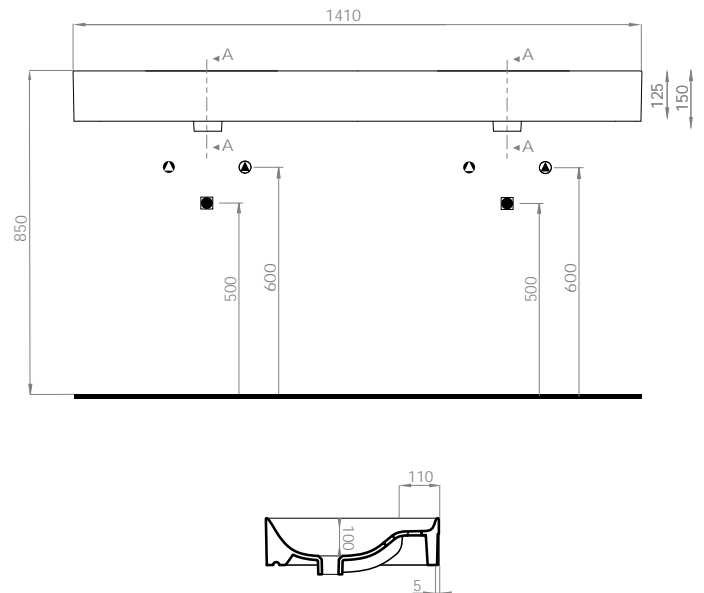

TOUCH 46X141Xh12,5 doppia vasca / double bowl

- TC09011
- TC09011MW
- TC09011GB
- TC09011MB